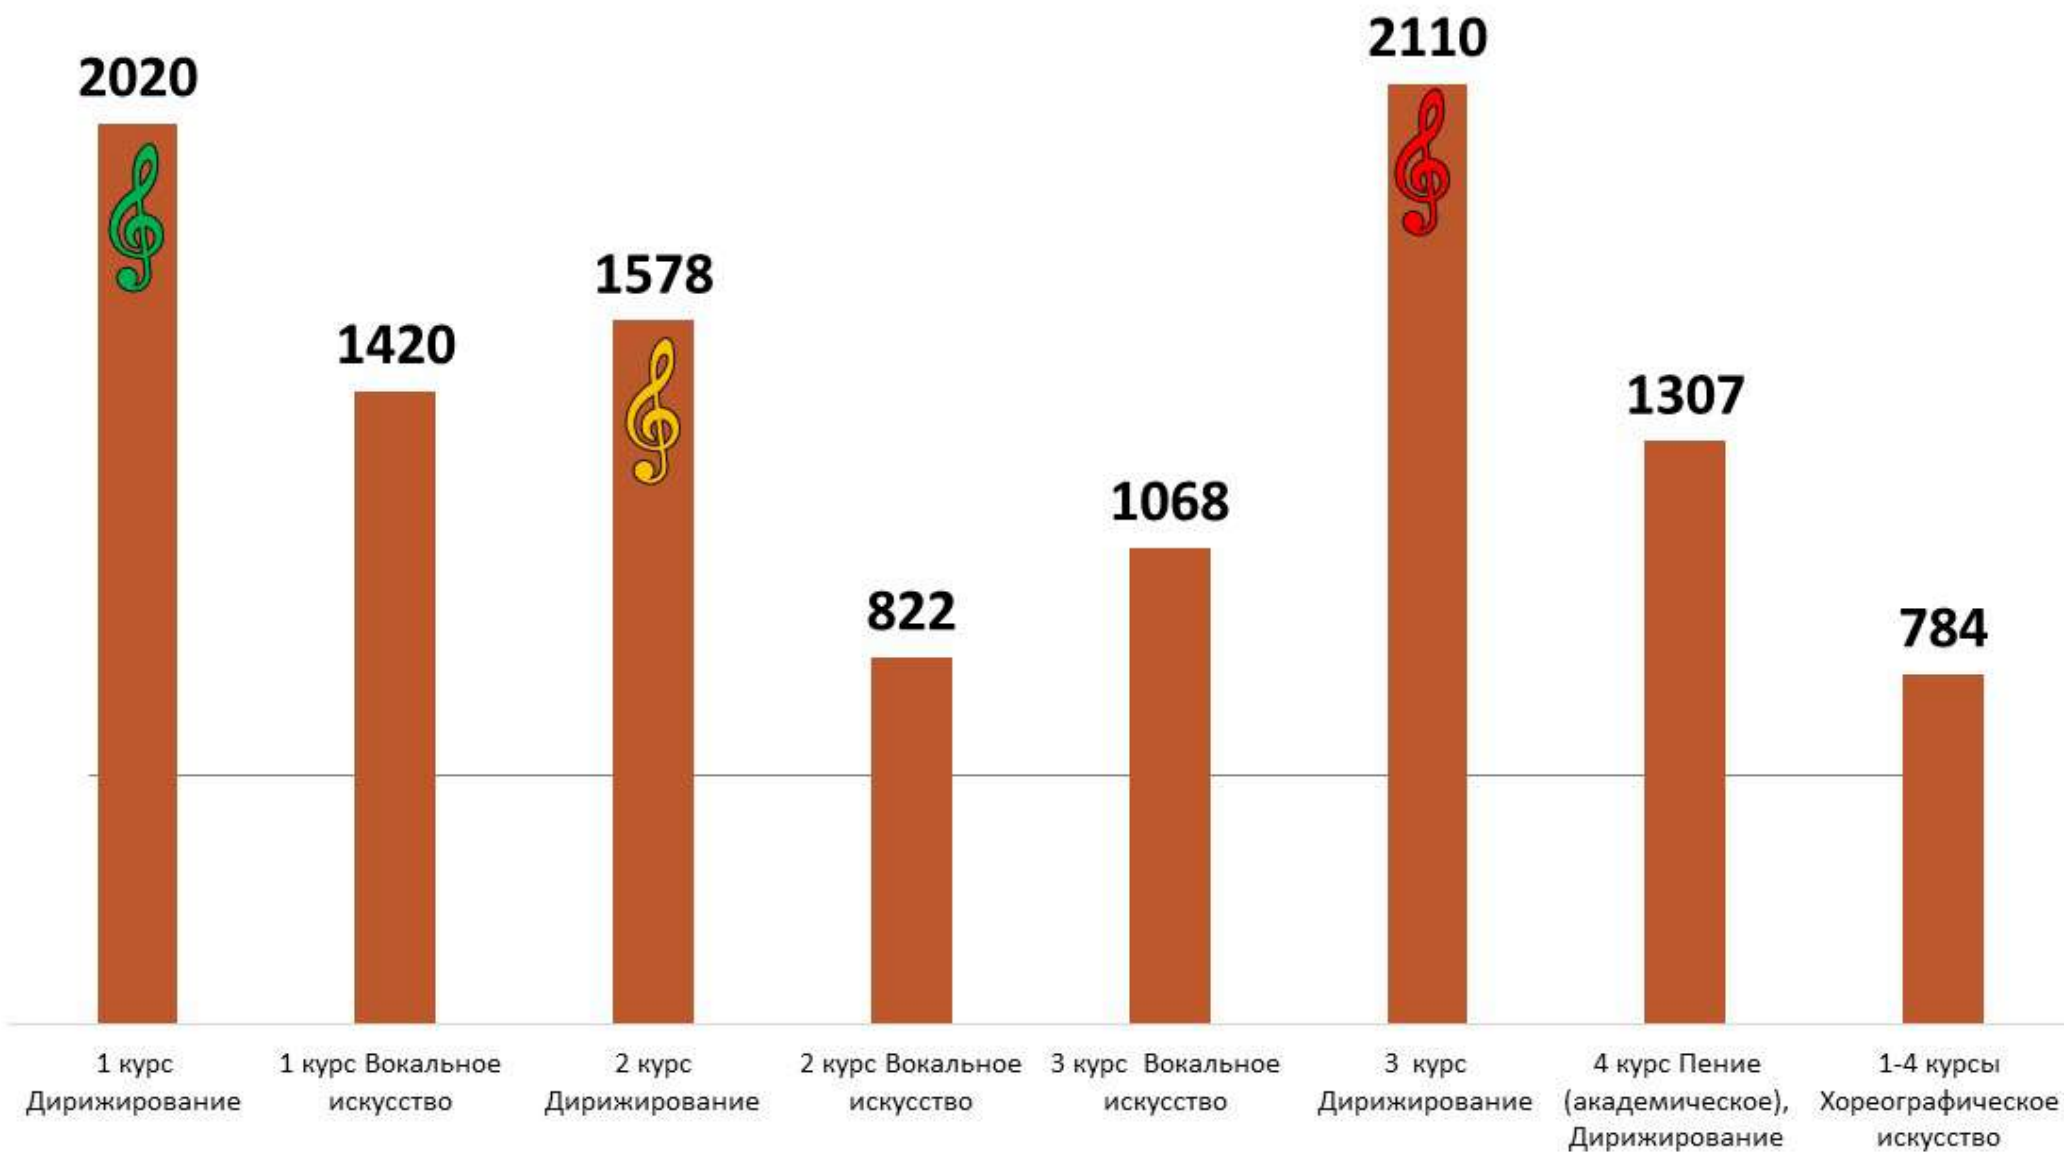

КОЭФИЦИЕНТ УЧАСТИЯ ОБУЧАЮЩИХСЯ ВХФ